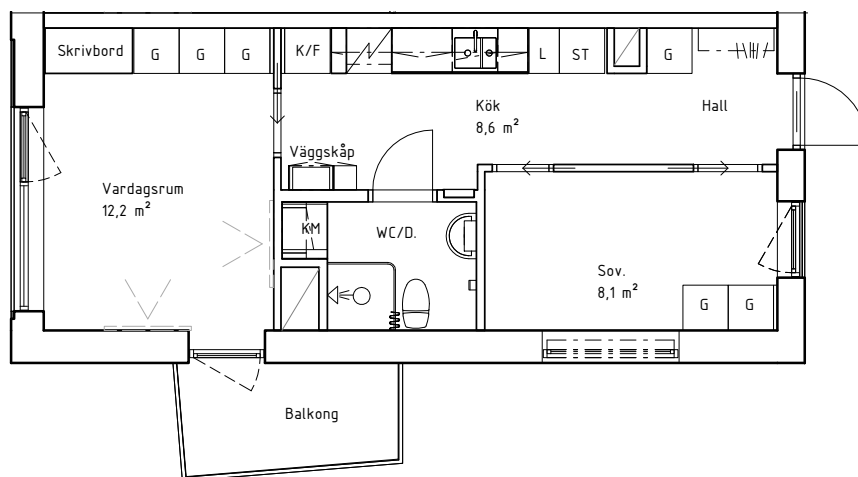

Kv Stenen 1 & 9  
Södra Grev Rosengatan 12

2RoK 37,8 m<sup>2</sup>  
LGH 1603

SKALA 1:100

METER

Teckenförklaring			
DM	Diskmaskin	KM	Kombimaskin
☐	Spis	L	Linneskåp
F	Frys	ST	Ståpskåp
K	Kyl	FRD	Förråd
K/F	Kyl/frys	G	Garderob
TM	Tvättmaskin	☐	Hatthylla
TT	Torktumlare	LC	Ei & mediacentral