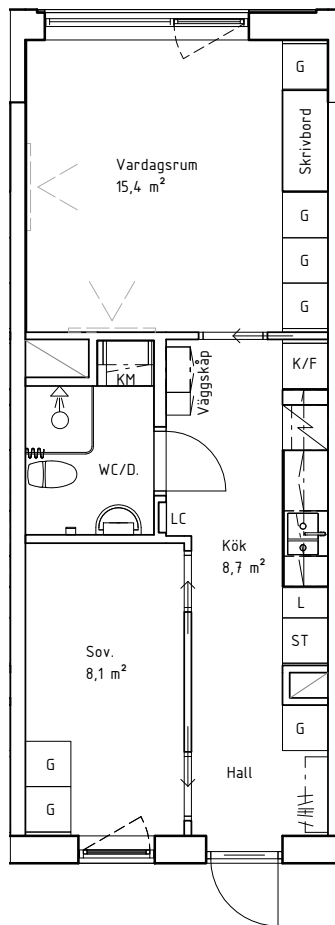

Kv Stenen 1 & 9
Södra Grev Rosengatan 12

2RoK 41,1 m²

LGH 1302

1405

1501

1502

1505

1602

1801

1802

SKALA 1:100

METER

Teckenförklaring			
DM	Diskmaskin	KM	Kombimaskin
☒	Spis	L	Linneskåp
F	Frys	ST	Ståpskåp
K	Kyl	FRD	Förråd
K/F	Kyl/frys	G	Garderob
TM	Tvättmaskin	H	Hatthylla
TT	Torktumlare	LC	EI & mediacentral