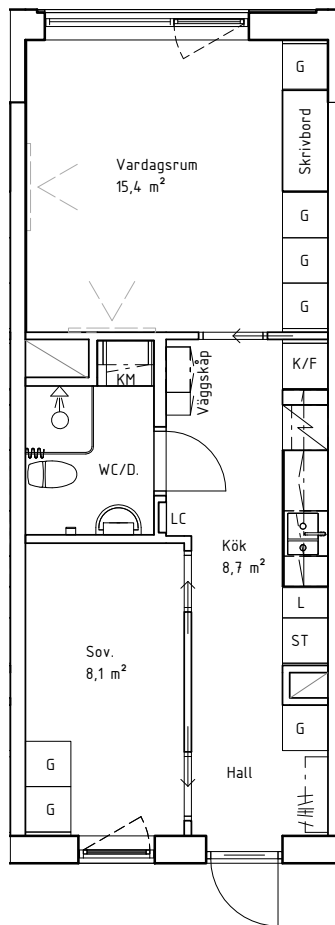

Kv Stenen 1 & 9
Södra Grev Rosengatan 10

2RoK 41,1 m²

LGH 89302

89405

89501

89502

89505

89602

89801

89802

SKALA 1:100

METER

Teckenförklaring			
DM	Diskmaskin	KM	Kombimaskin
☒	Spis	L	Linneskåp
F	Frys	ST	Ståpskåp
K	Kyl	FRD	Förråd
K/F	Kyl/frys	G	Garderob
TM	Tvättmaskin	☐	Hatthylla
TT	Torktumlare	LC	EI & mediacentral