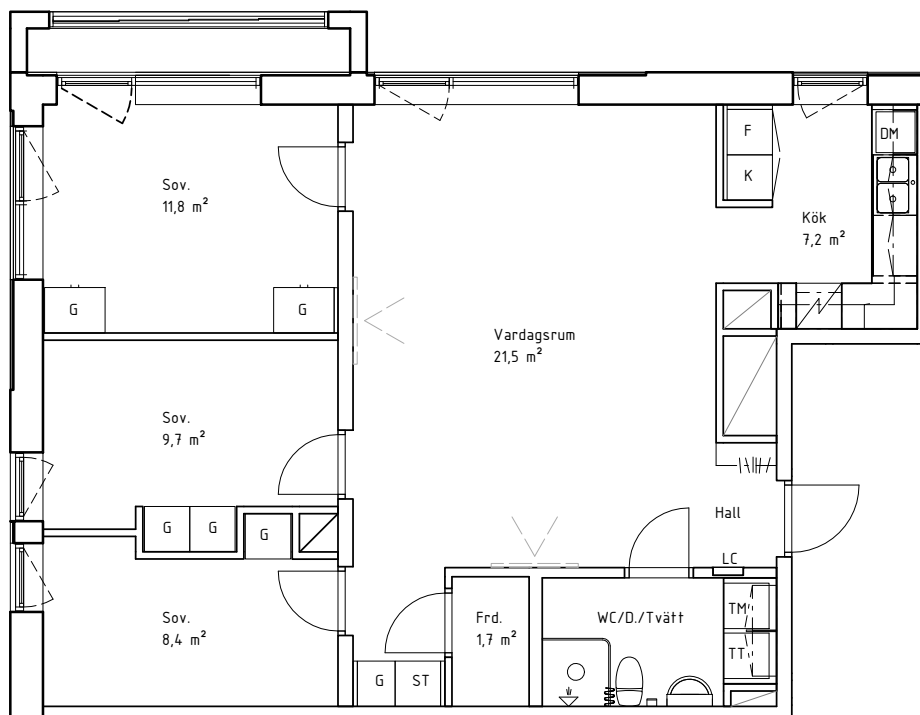

Kv Stenen 1 & 9
Södra Grev Rosengatan 10

4RoK 80,6 m²

LGH 89205

89407

89705

SKALA 1:100

METER

Teckenförklaring			
DM	Diskmaskin	KM	Kombimaskin
☒	Spis	L	Linneskåp
F	Frys	ST	Städsåp
K	Kyl	FRD	Förråd
K/F	Kyl/frys	G	Garderob
TM	Tvättmaskin	☐	Hatthylla
TT	Torktumlare	LC	Ei & mediacentral