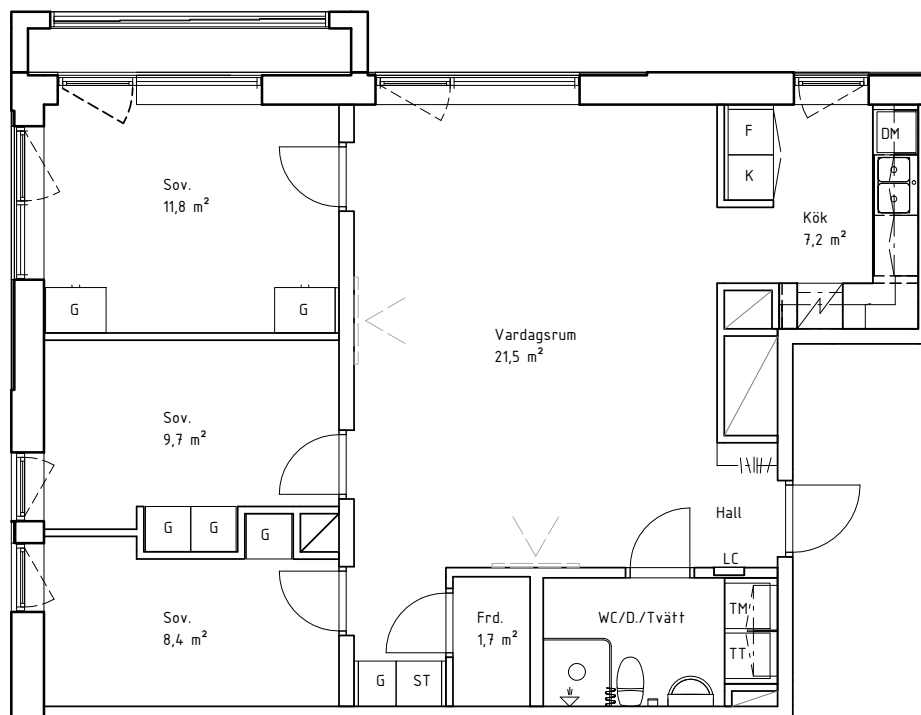

Kv Stenen 1 & 9  
Södra Grev Rosengatan 12

4RoK 80,6 m<sup>2</sup>

LGH 1205

1407

1705

SKALA 1:100

METER

Teckenförklaring			
DM	Diskmaskin	KM	Kombimaskin
☒	Spis	L	Linneskåp
F	Frys	ST	Städsåp
K	Kyl	FRD	Förråd
K/F	Kyl/frys	G	Garderob
TM	Tvättmaskin	☐	Hatthylla
TT	Torktumlare	LC	Ei & mediacentral