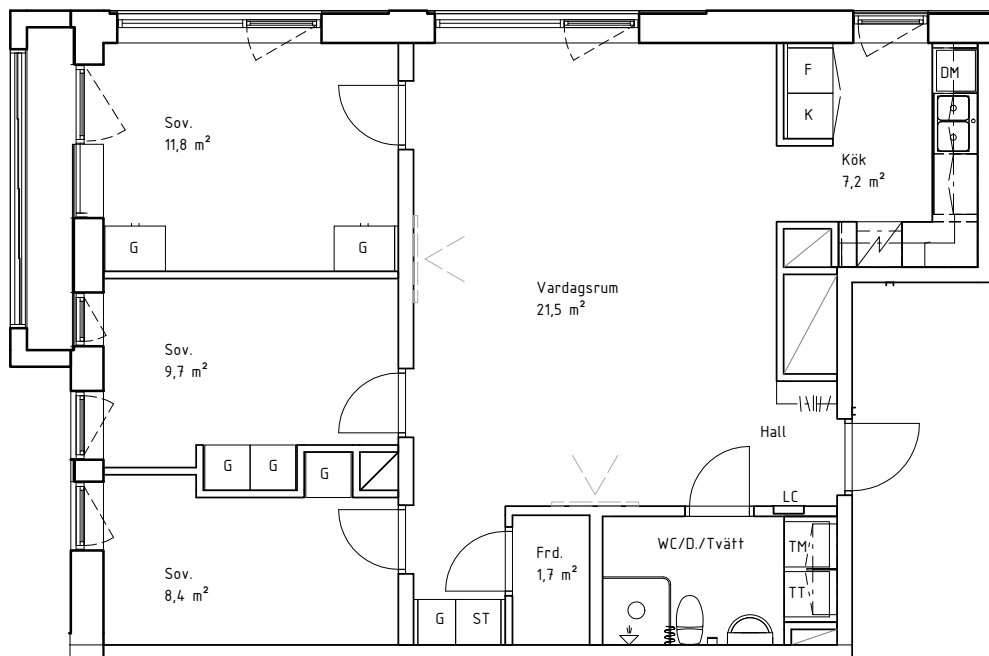

Kv Stenen 1 & 9
Södra Grev Rosengatan 10

4RoK 80,6 m²

LGH 89307

89507

89606

89804

SKALA 1:100

METER

Teckenförklaring			
DM	Diskmaskin	KM	Kombimaskin
☐	Spis	L	Linneskåp
F	Frys	ST	Städsåp
K	Kyl	FRD	Förråd
K/F	Kyl/frys	G	Garderob
TM	Tvättmaskin	☐	Hatthylla
TT	Torktumlare	LC	EI & mediacentral

LÄGENHETEN UTHYRES
OMÖBLERAD.