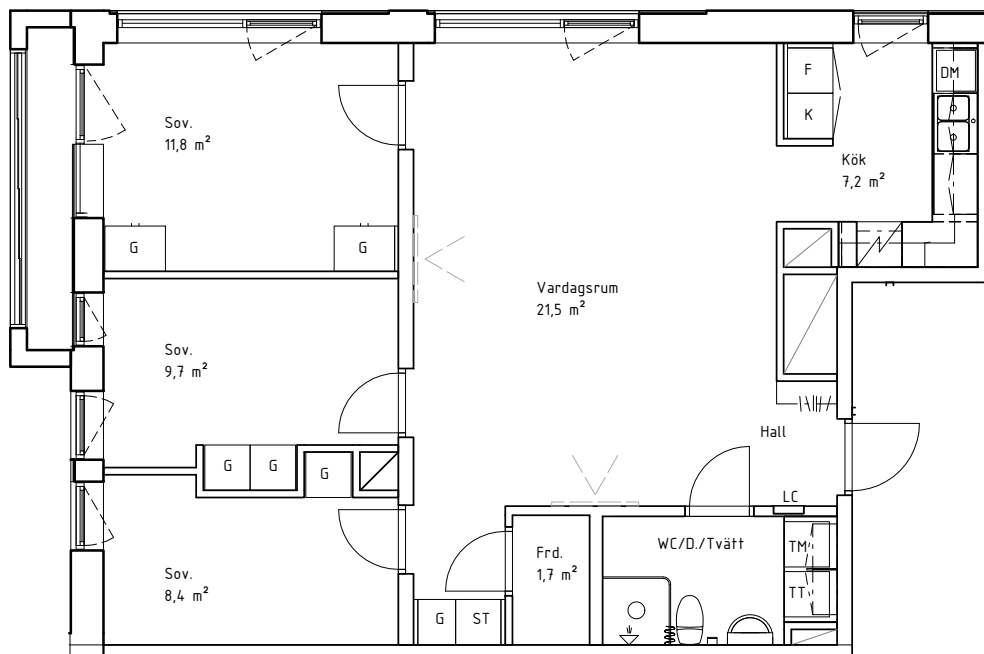

Kv Stenen 1 & 9
Södra Grev Rosengatan 12

4RoK 80,6 m²

LGH 1307

1507

1606

1804

SKALA 1:100

METER

Teckenförklaring			
DM	Diskmaskin	KM	Kombimaskin
☐	Spis	L	Linneskåp
F	Frys	ST	Städsåp
K	Kyl	FRD	Förråd
K/F	Kyl/frys	G	Garderob
TM	Tvättmaskin	☐	Hatthylla
TT	Torktumlare	LC	EI & mediacentral

LÄGENHETEN UTHYRES
OMÖBLERAD.