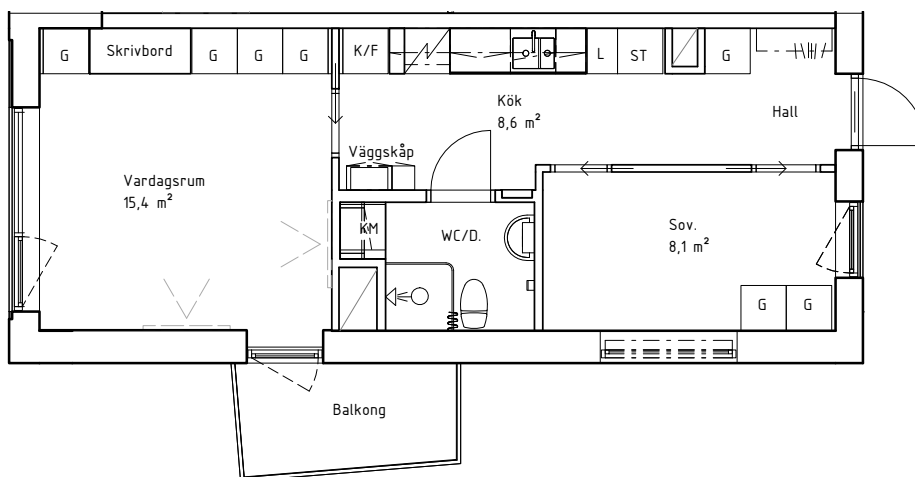

Kv Stenen 1 & 9
Södra Grev Rosengatan 12

2RoK 41,1 m²
LGH 1702

SKALA 1:100

METER

Teckenförklaring			
DM	Diskmaskin	KM	Kombimaskin
☒	Spis	L	Linneskåp
F	Frys	ST	Städskap
K	Kyl	FRD	Förråd
K/F	Kyl/frys	G	Garderob
TM	Tvättmaskin	☐	Hatthylla
TT	Torktumlare	LC	EI & mediacentral