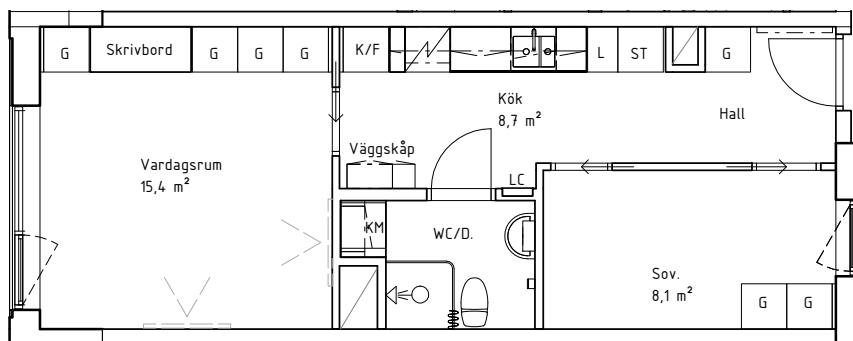

Kv Stenen 1 & 9  
Södra Grev Rosengatan 12

2RoK 41,1 m<sup>2</sup>

LGH 1306

1406

1605

1704

SKALA 1:100

METER