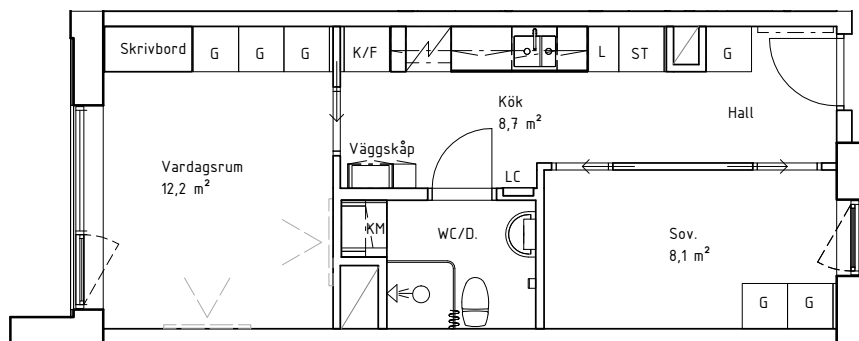

Kv Stenen 1 & 9
Södra Grev Rosengatan 12

2RoK 37,8 m²

LGH 1204

1506

1803

SKALA 1:100

METER

Teckenförklaring			
DM	Diskmaskin	KM	Kombimaskin
☐	Spis	L	Linneskåp
F	Frys	ST	Ståpskåp
K	Kyl	FRD	Förråd
K/F	Kyl/frys	G	Garderob
TM	Tvättmaskin	☐	Hatthylla
TT	Torktumlare	LC	EI & mediacentral