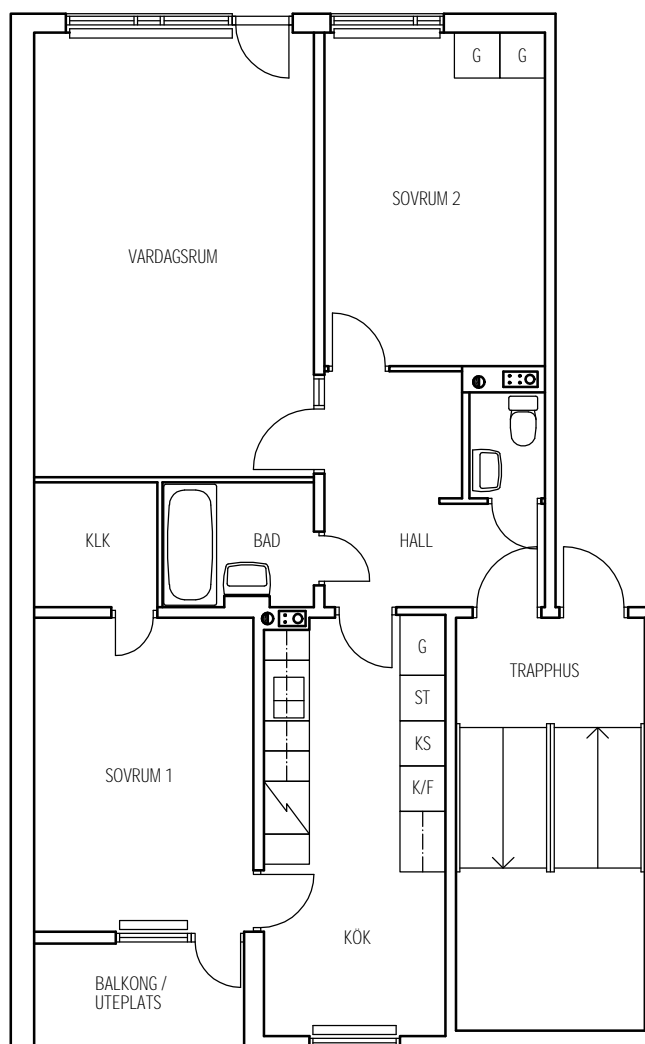

Kv. Fjärdingsmannen
Vattugatan
3 rok 78,1 m²

Skala 1:100