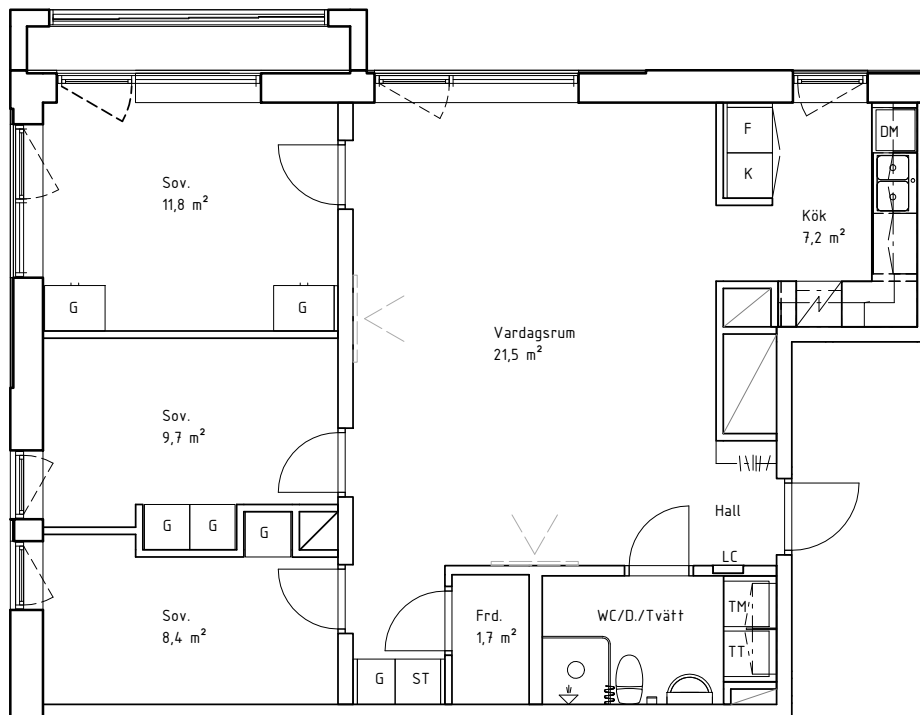

Kv Stenen 1 & 9  
Södra Grev Rosengatan 12

4RoK 80,6 m<sup>2</sup>

LGH 1105

1307

1605

SKALA 1:100

METER

Teckenförklaring			
DM	Diskmaskin	KM	Kombimaskin
☒	Spis	L	Linneskåp
F	Frys	ST	Ståpskåp
K	Kyl	FRD	Förråd
K/F	Kyl/frys	G	Garderob
TM	Tvättmaskin	☐	Hatthylla
TT	Torktumlare	LC	Ei & mediacentral