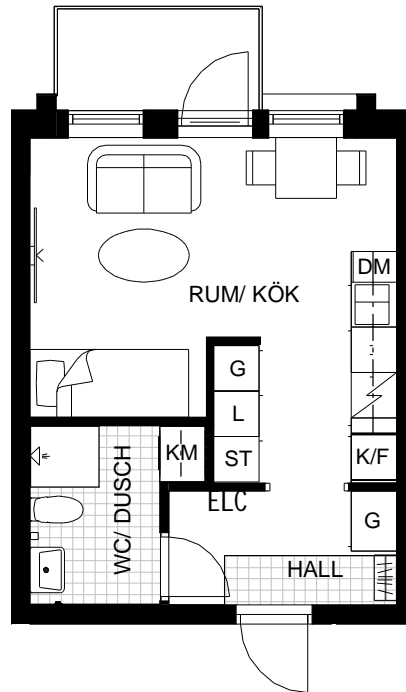

Kv. Skarven

Ett rum och kök, 30.0 m²

Plan: 2-6

SKALA 1:100

FÖRKLARINGAR

 K/F	Kyl/frys		
 K	Kylskåp		
 F	Frys	 ELC	Elcentral
 Spishäll	Spishäll	 Kapphylla	Kapphylla
 DM	Diskmaskin	 TM	Tvättmaskin
 ST	Städsåp	 TT	Torktumlare
 L	Linnesåp/linnedel	 KM	Kombinerad tvättmaskin och torktumlare