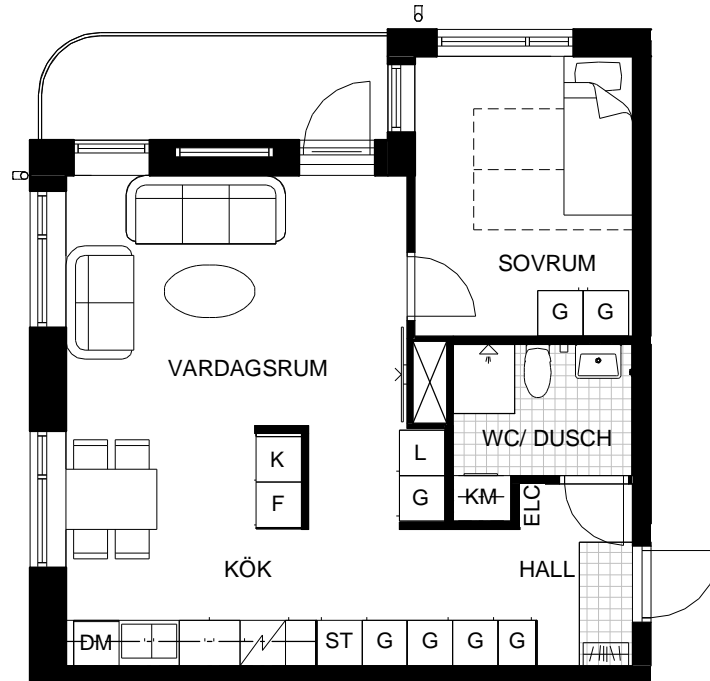

Kv Skarven

Två rum och kök, 52,8 m²

Plan: 1-6

FÖRKLARINGAR

	Kyl/frys		Elcentral
	Kylskåp		Kapphylla
	Frys		Tvättmaskin
	Spishäll		Torktumlare
	Diskmaskin		Kombinerad tvättmaskin och torktumlare
	Städsåp		
	Linneskåp/linnedel		