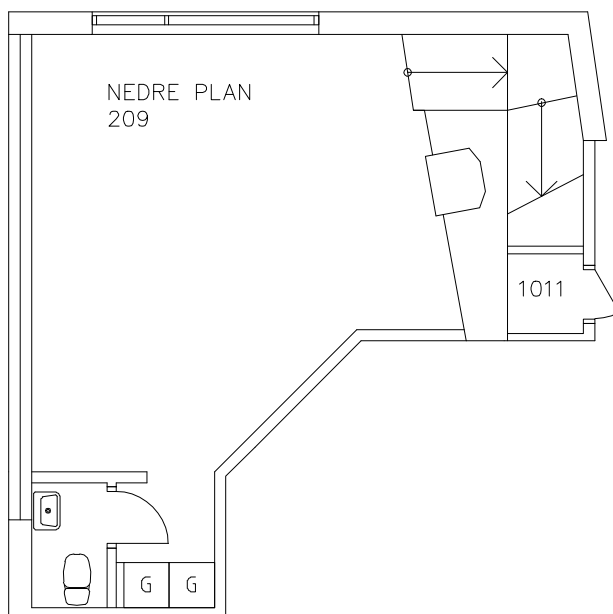

Kv. Höstsol
Sahlefeldtgatan 3
2 rok 78 m²

PLAN 1

PLAN 2